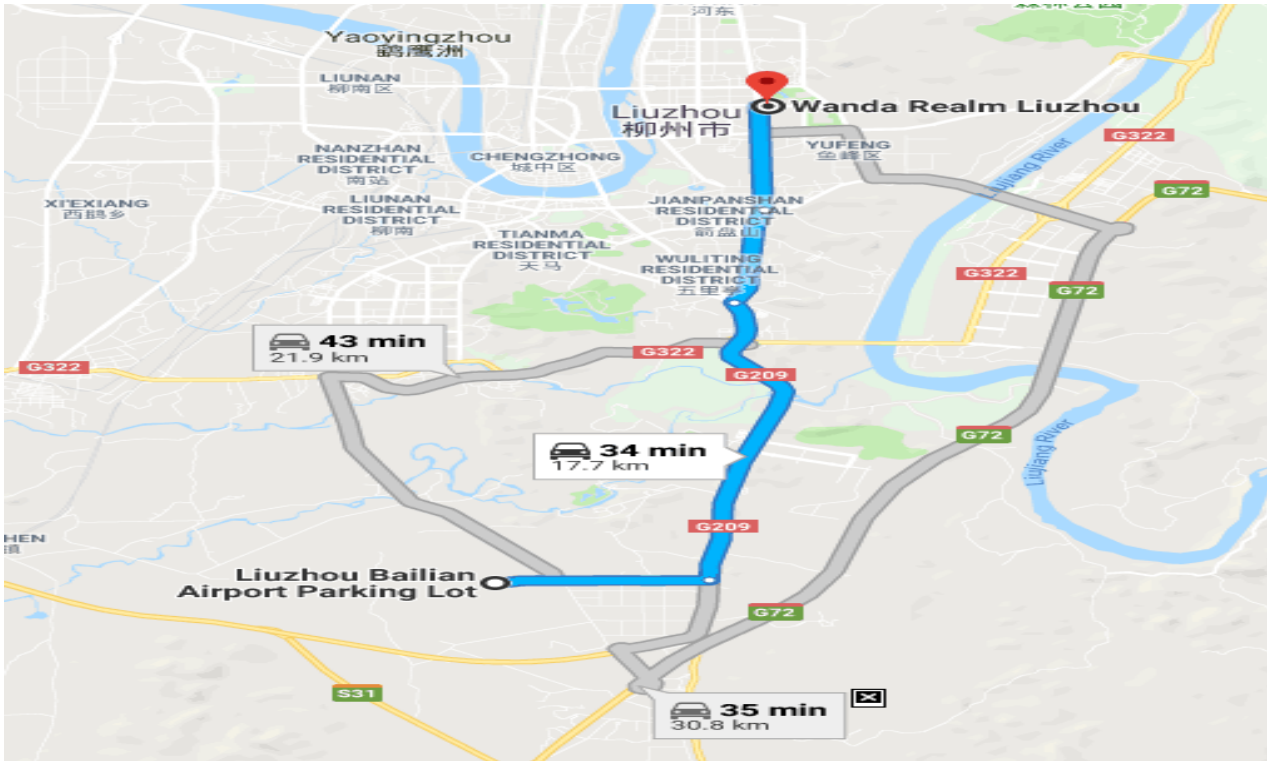

柳州白莲机场交通信息

Liuzhou Bailian Airport Transportation Information

一、市区机场大巴信息

I. Downtown-airport Shuttle Bus Information

柳州机场→鱼峰山(汽车总站)→柳州汽车南站城市候机楼 Liuzhou Bailian Airport-Yufeng mountain(Bus terminal)- Liuzhou South Bus Station Air-terminal	
运营时间 Operation time	06:30-21:00 首次航班到达开始-末班航班到达结束 First flight arrival- Last flight arrival
车次 Bus Schedule	根据航班实际到达时刻发车 according to the actual arrival time of the flight
经停站 stopover station	1. 鱼峰山(汽车总站), 车程 30 分钟, 20 元/人。 Yufeng mountain(Bus terminal), 30mins, RMB20/person. 2. 柳州汽车南站城市候机楼, 车程 60 分钟, 20 元/人。 Liuzhou South Bus Station, 60mins, RBM20/person.
售票地点 Ticket Counter	T2 航站楼一楼到达厅外 First floor of T2 terminal arrival hall
乘车地点 Boarding	T2 航站楼一楼到达厅外 Outside first floor of T2 terminal arrival hall
客服电话 Service telephone numbers	+86-772-3201088

柳州汽车南站城市候机楼-柳州饭店-柳州机场 Liuzhou South Bus Station Air-terminal-Liuzhou Hotel-Liuzhou Bailian Airport	
运营时间 Operation time	柳州汽车南站城市候机楼: 08:00-19:30 Liuzhou South Bus Station: 8:00am-7:30pm 柳州饭店: 08:20-19:50 Liuzhou Hotel 8:20am-7:50pm
车次 Bus Schedule	柳州汽车南站城市候机楼: 08:00、11:00、14: 00、17:00、19:30 Liuzhou South Bus Station: 8:00am、11:00am、2:00pm、5:00pm、7:30pm
经停站 stopover station	1. 柳州汽车南站城市候机楼到柳州机场, 车程 30 分钟, 20 元/人。 Liuzhou South Bus Station to Liuzhou Bailian Airport, 30mins, RMB20/person 2. 柳州饭店到柳州白莲机场, 车程 60 分钟, 20 元/人。 Liuzhou Hotel to Liuzhou Bailian Airport, 60min, RMB20/person.
售票地点 Ticket Counter	柳州汽车南站城市候机楼、柳州饭店 Liuzhou South Bus Station \ Liuzhou Hotel
乘车地点 Boarding	柳州汽车南站城市候机楼、柳州饭店 Liuzhou South Bus Station\ Liuzhou Hotel
客服电话	86-772-3201088

Service telephone numbers	
---------------------------	--

温馨提示

Gentle reminder

从柳州汽车南站可换乘出租车前往柳州富力万达嘉华酒店，费用约 20-25 元。

From Liuzhou South Bus Station to Wanda Realm Liuzhou may cost about RMB20-25 by taxi.