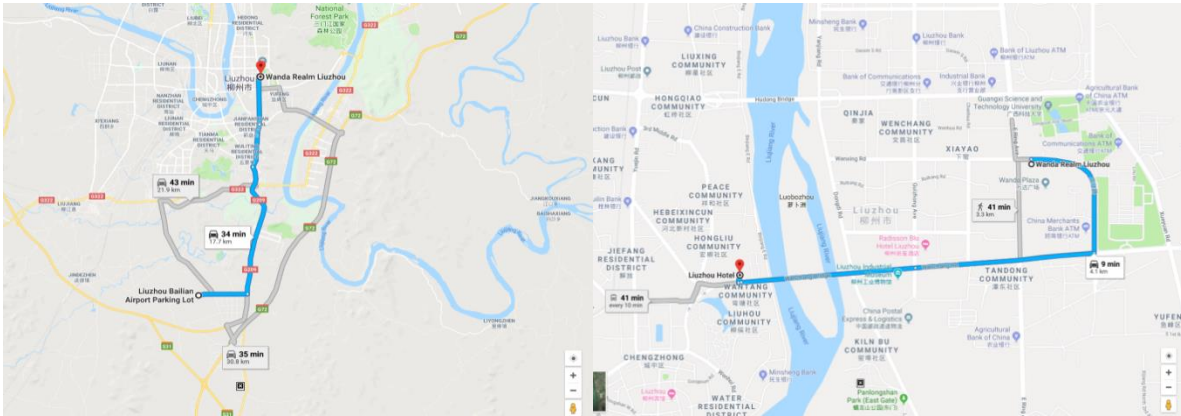

第 6 页

5、送机

Drop-off Service

2019 年 4 月 15 日-4 月 16 日
April 15 – April 16, 2019

柳州富力万达嘉华酒店 -- 柳州白莲机场, 丰田考斯特中巴车, 价格 60 元/人 (限 6-8 人)
Wanda Realm Liuzhou – Liuzhou Bailian Airport, Toyota Coaster, Price RMB 60/Per Person (Limit 6-8 Person)

主要航空信息:

Major Aviation Information:

- 柳州白莲机场-上海浦东国际机场-MU5208, 07:20-09:40
Liuzhou Bailian Airport – Shanghai Pudong International Airport – MU5208,07:20-09:40
- 柳州白莲机场-上海浦东国际机场-MU5326, 18:40-21:20
Liuzhou Bailian Airport – Shanghai Pudong International Airport – MU5326,18:40-21:20
- 柳州白莲机场-上海虹桥国际机场-MU5204, 12: 30-14:55
Liuzhou Bailian Airport – Shanghai Hongqiao International Airport – MU5208, 12: 30-14:55
- 柳州白莲机场-首都国际机场-CA1860, 13:05-16: 05
Liuzhou Bailian Airport – Capital International Airport – CA1860, 13:05-16: 05
- 柳州白莲机场-首都国际机场-CA1876, 20:50-23:55 (每周 1357)
Liuzhou Bailian Airport – Capital International Airport – CA1876, 20:50-23:55 (1357a week)

柳州白莲机场—柳州富力万达嘉华酒店 Liuzhou Bailian Airport – Wanda Realm Liuzhou

柳州饭店—柳州富力万达嘉华酒店 Liuzhou Hotel – Wanda Realm Liuzhou

第 7 页

6、温馨提示

Warm remind

1. 因酒店巴士数量有限，我们仅为主要航线提供摆渡车服务，包括柳州飞往北京及上海的航班，其他航班的乘客，可以考虑选择机场运营的机场大巴可以通达柳州市中心（距离万达嘉华酒店约 15 分钟车程），或者的士服务。
Because the hotel-airport shuttle bus is limited, we can only provide the shuttle bus for the major airline which include from Liuzhou to Beijing and Shanghai. If you will take the other airline, you could consider to take downtown-airport shuttle bus (around 15 mins from downtown to airport) or taxi.
2. 以上航班及机场大巴信息更新于 2019 年 3 月 22 日，仅供参考，具体以实际机场运营为准。
The flights and shuttle bus information above which updated on February 1st, 2019 is for reference only. The final information is according to the airport.
3. 从柳州白莲机场打的到柳州富力万达嘉华酒店大约需要花费 100 元。
From Liuzhou Bailian Airport to Wanda Realm Liuzhou may cost about RMB100 by taxi.
4. 以上信息来源:柳州白莲机场官网 <http://lz.airport.gx.cn:1080>
Information source: Liuzhou white lotus airport website: <http://lz.airport.gx.cn:1080>